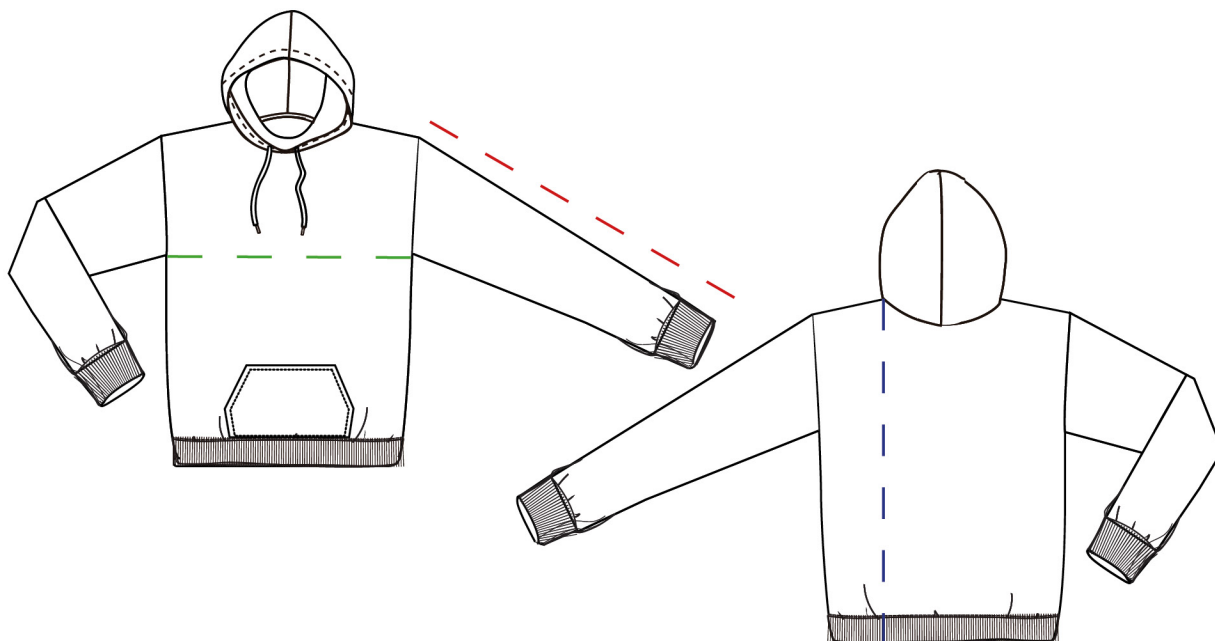

TEXEL HOODIE

HOU0004

Brushed sweatshirt
100% Organic Cotton
350 GSM

| Unisex

| Medium Fit

| S - 4XL

Size Guide

	S	M	L	XL	2XL	3XL	4XL
Chest width	52	57	59	62	66	70	75
Front length	68	72	74	76	78	80	82
Sleeve length	63	65	67	68	68,5	69	69